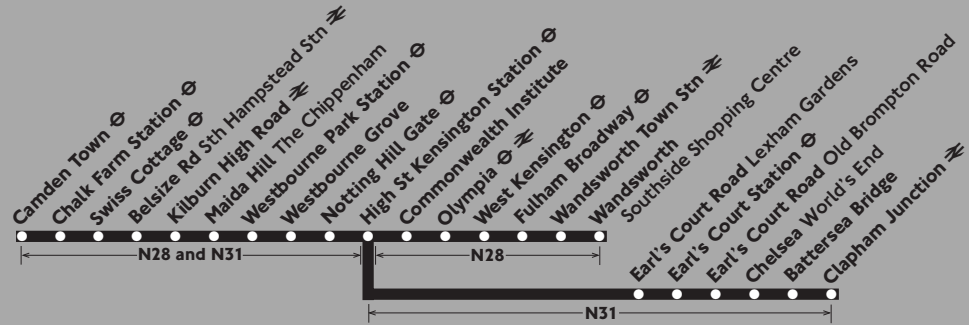

N28 Camden Town - Kensington - Wandsworth

Every night

N31 Camden Town - Kensington - Clapham Junction

Every night

To stop the bus, always indicate clearly to the driver

Sunday night/Monday morning to Thursday night/Friday morning

	N28	N31	N28	N31	N28	N31	N28	N31
Camden Town Station ☺	0055	0125	0155	0225	0255	0325	0355	0421
Chalk Farm Station ☺	0100	0130	0200	0230	0300	0330	0400	0430
Swiss Cottage Station ☺	0104	0134	0204	0234	0304	0334	0404	0434
Kilburn High Road Station ⇌	0108	0138	0208	0238	0308	0338	0408	0438
Maida Hill <i>The Chippenham</i>	0112	0142	0212	0242	0312	0342	0412	0442
Westbourne Park Station ☺	0115	0145	0215	0245	0315	0345	0415	0445
Notting Hill Gate ☺	0119	0149	0219	0249	0319	0349	0419	0449
High Street Kensington Station ☺	0123	0153	0223	0253	0323	0353	0423	0453
Earl's Court Station <i>Earl's Court Rd</i> ☺		0158		0258		0358		0458
Chelsea <i>World's End</i>		0201		0301		0401		0501
Clapham Junction <i>St John's Hill</i> ⇌		0212		0312		0412		0510a
West Kensington Station ☺	0128	---	0228	---	0328	---	0428	---
Fulham Broadway ☺	0131	---	0231	---	0331	---	0431	---
Wandsworth Town Station ⇌	0136	---	0236	---	0336	---	0436	---
Wandsworth <i>Southside Shopping Centre</i>	0138	---	0238	---	0338	---	0438	---

Friday night/Saturday morning and Saturday night/Sunday morning

	N28	N31	N28	N31	N28	N31	N28	N31	N28	N31	N28	N31	N28	N31	N28		
Camden Town Station ☺	0045	0100	0115	0130	0145	0200	0215	0230	0245	0300	0315	0330	0345	0400	0415	0430	0445
Chalk Farm Station ☺	0050	0105	0120	0135	0150	0205	0220	0235	0250	0305	0320	0335	0350	0405	0420	0435	0450
Swiss Cottage Station ☺	0054	0109	0124	0139	0154	0209	0224	0239	0254	0309	0324	0339	0354	0409	0424	0439	0454
Kilburn High Road Station ⇌	0058	0113	0128	0143	0158	0213	0228	0243	0258	0313	0328	0343	0358	0413	0428	0443	0458
Maida Hill <i>The Chippenham</i>	0102	0117	0132	0147	0202	0217	0232	0247	0302	0317	0332	0347	0402	0417	0432	0447	0502
Westbourne Park Station ☺	0105	0120	0135	0150	0205	0220	0235	0250	0305	0320	0335	0350	0405	0420	0435	0450	0505
Notting Hill Gate ☺	0109	0124	0139	0154	0209	0224	0239	0254	0309	0324	0339	0354	0409	0424	0439	0454	0509
High Street Kensington Station ☺	0113	0128	0143	0158	0213	0228	0243	0258	0313	0328	0343	0358	0413	0428	0443	0458	0513
Earl's Court Station <i>Earl's Court Rd</i> ☺		0133		0203		0233		0303		0333		0403		0433		0503	
Chelsea <i>World's End</i>		0136		0206		0236		0306		0336		0406		0436		0506	
Clapham Junction <i>St John's Hill</i> ⇌		0147		0217		0247		0317		0347		0417		0445a		0515a	
West Kensington Station ☺	0118	---	0148	---	0218	---	0248	---	0318	---	0348	---	0418	---	0448	---	0518
Fulham Broadway ☺	0121	---	0151	---	0221	---	0251	---	0321	---	0351	---	0421	---	0451	---	0521
Wandsworth Town Station ⇌	0126	---	0156	---	0226	---	0256	---	0326	---	0356	---	0426	---	0456	---	0526
Wandsworth <i>Southside Shopping Centre</i>	0128	---	0158	---	0228	---	0258	---	0328	---	0358	---	0428	---	0458	---	0528

a - Time at Clapham Junction *Meyrick Arms* (does not serve Clapham Junction *St John's Hill*)